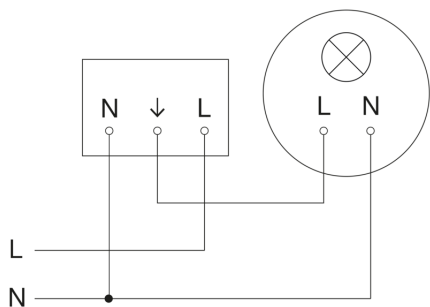

Sensore di movimento - Professional Line

IS 345

DALI-2 APC - tondo, incasso a soffitto

EAN 4007841 080655

Art. n. 080655

IS 345

DALI-2 APC - tondo, incasso a soffitto
EAN 4007841 080655
Art. n. 080655

Schema elettrico Master

Schema elettrico Master-Slave collegamento in rete